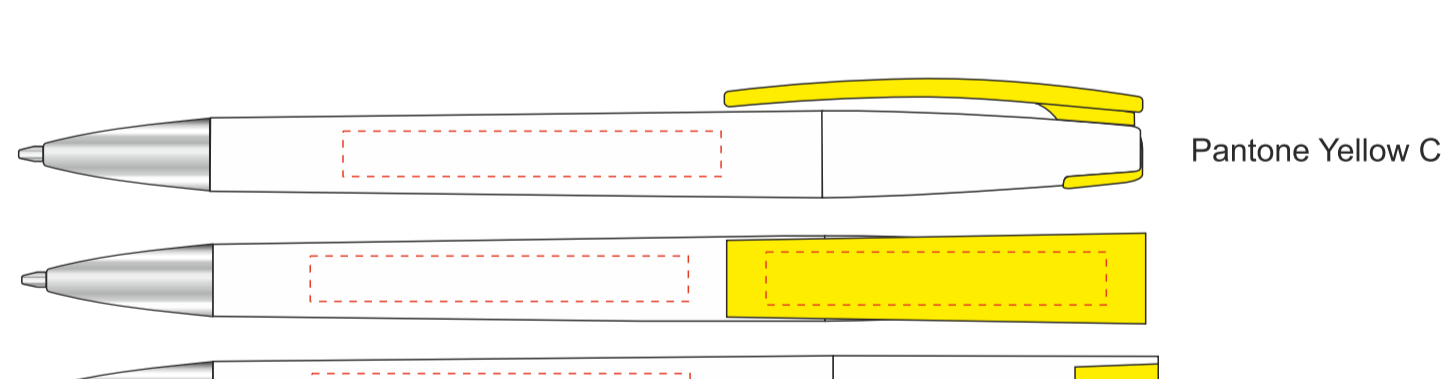

Pantone Yellow C