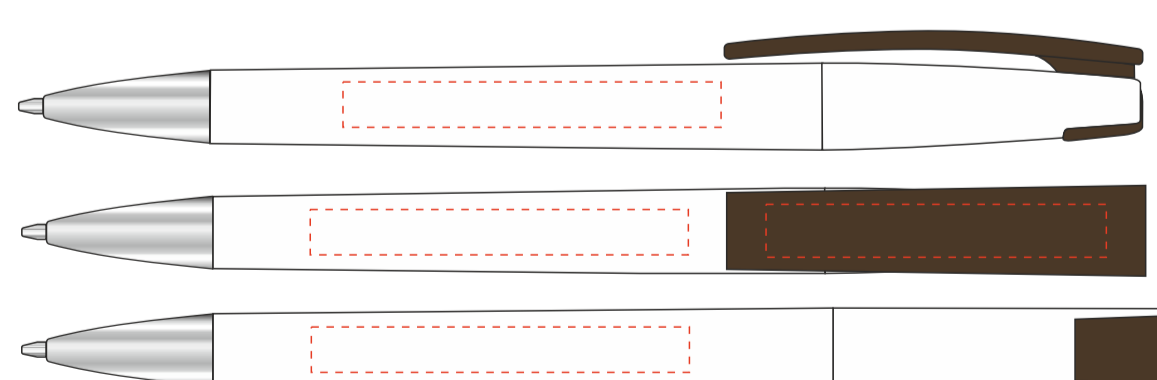

Pantone Medium Purple C