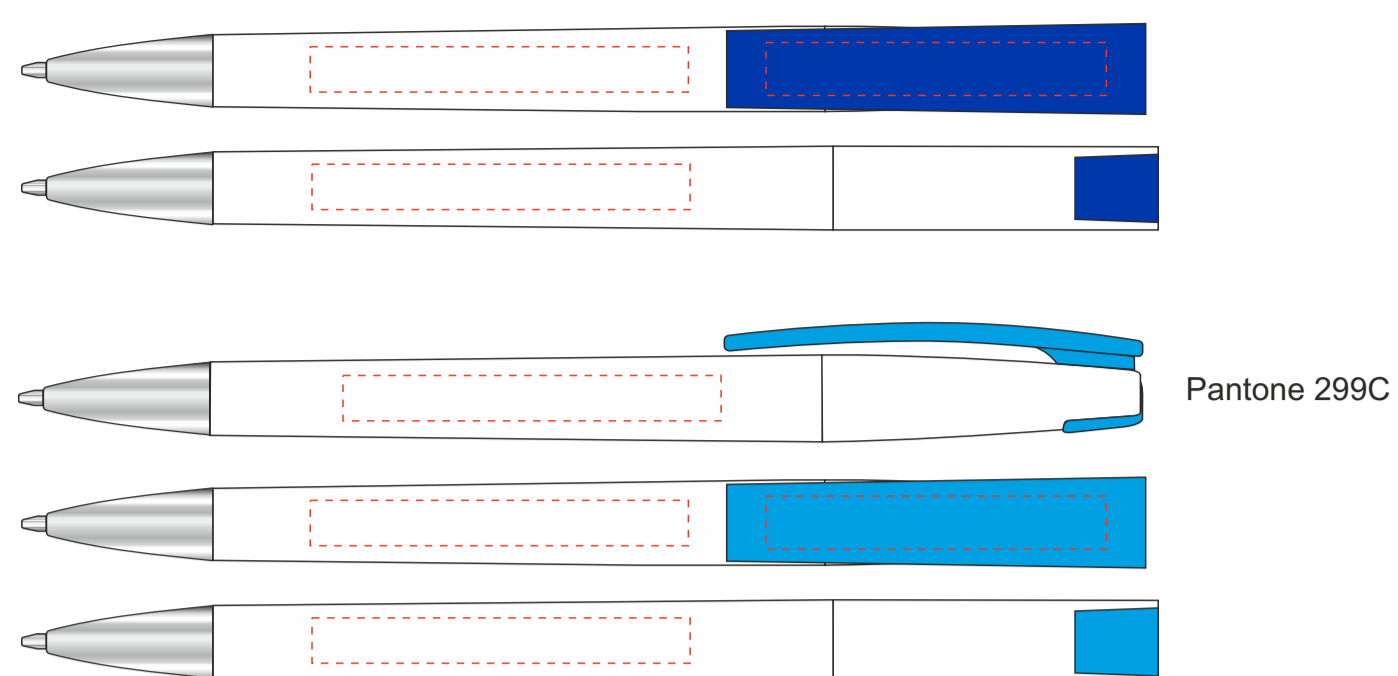

Обращаем внимание, что при открытии ручки механизм не поворачивается на 90 градусов!

При печати в открытом положении сбоку от клипа, в закрытом положении логотип не будет находиться напротив клипа.

Pantone 286C