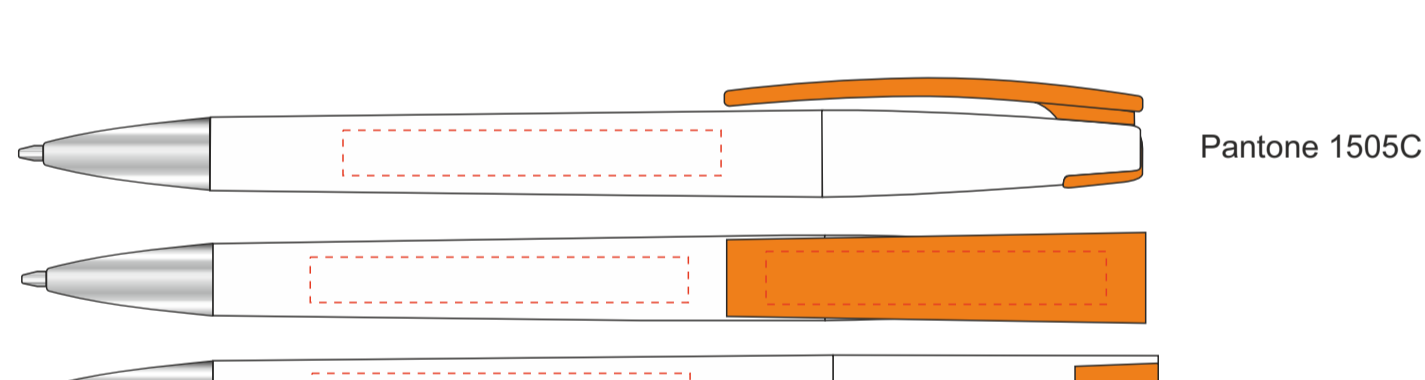

Pantone 1505C