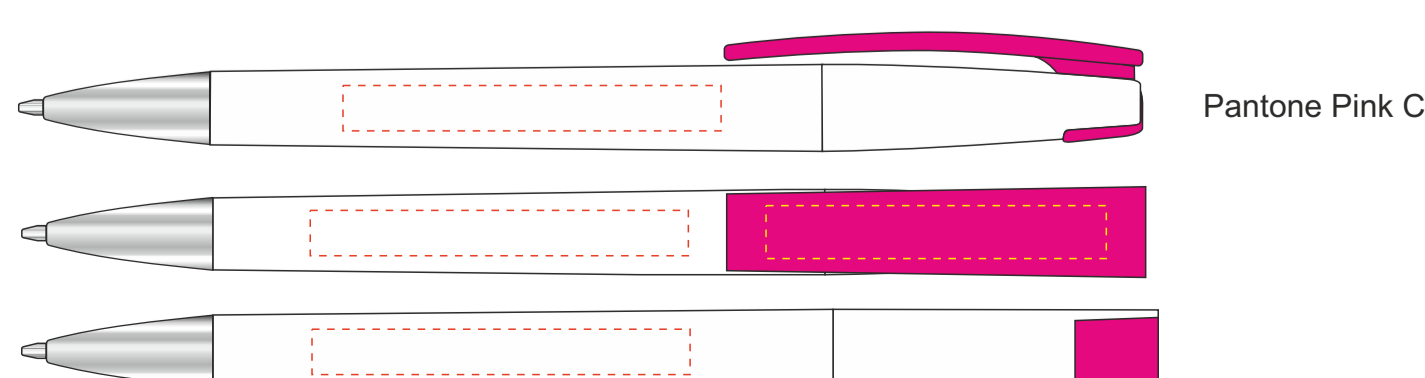

Pantone Pink C