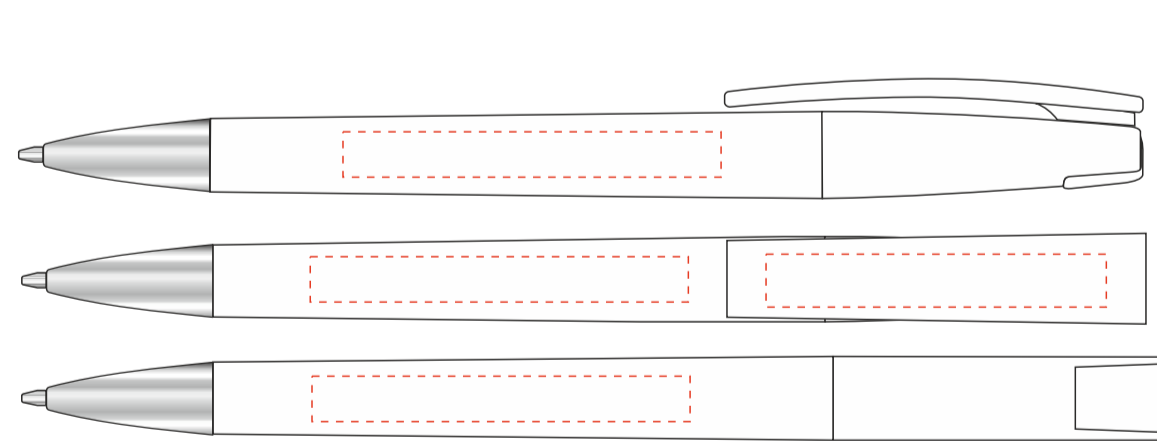

Pantone Medium Purple C