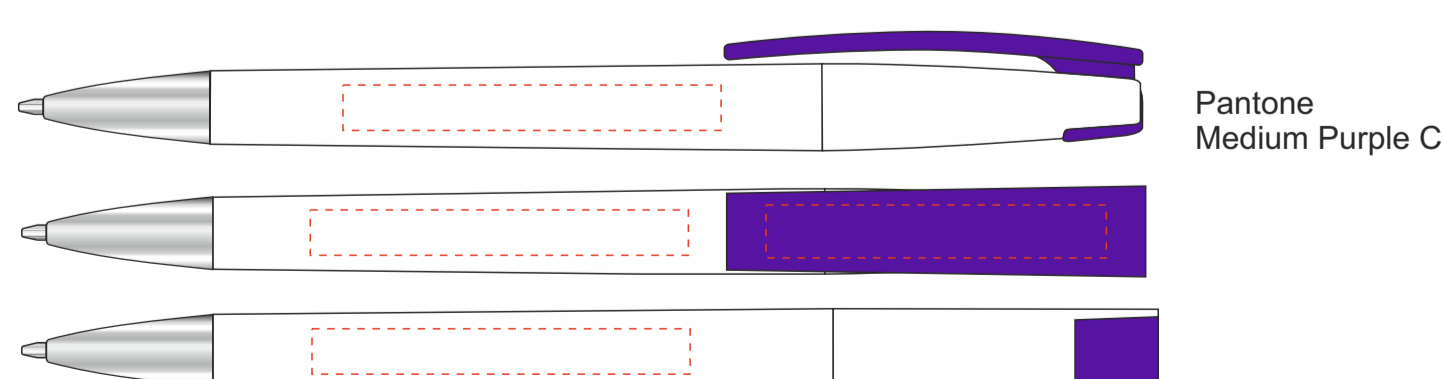

Pantone Medium Purple C