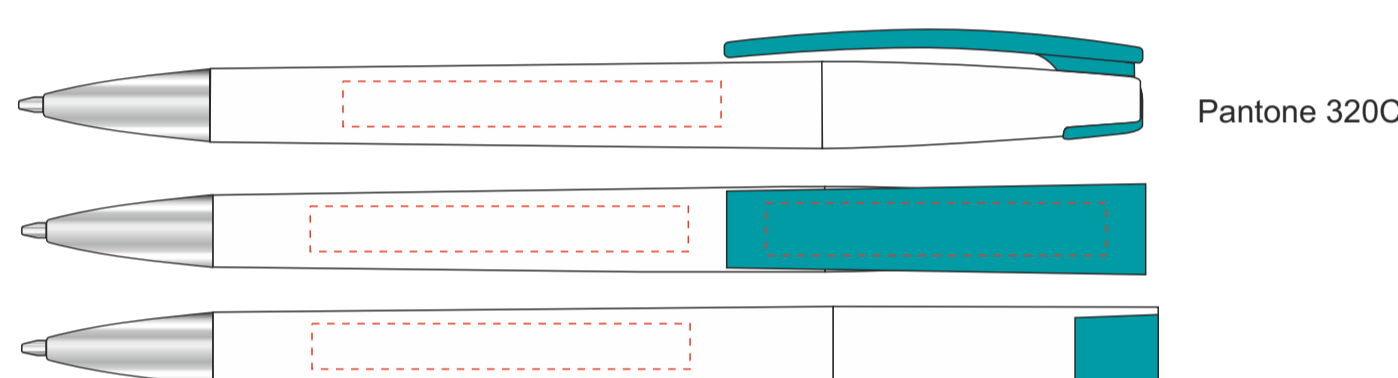

Pantone 320C