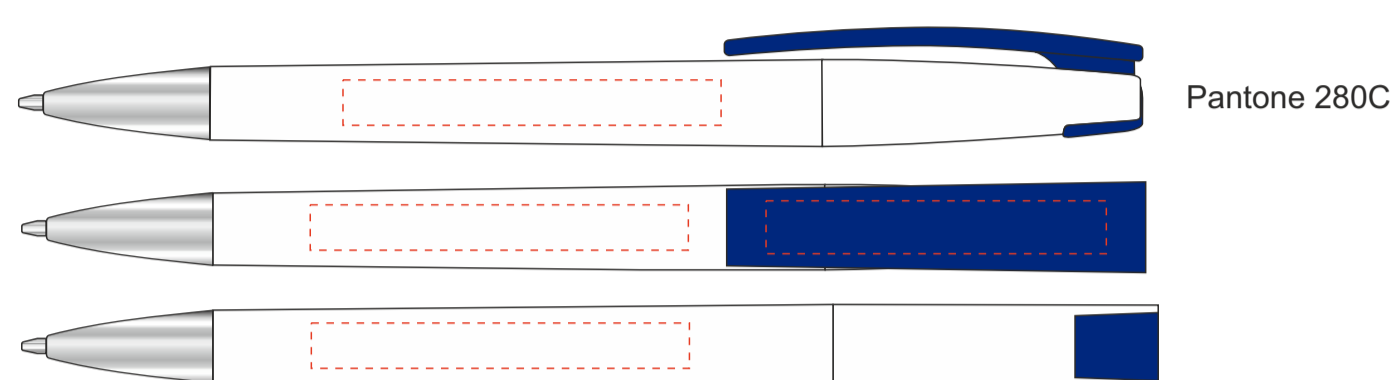

Pantone 280C