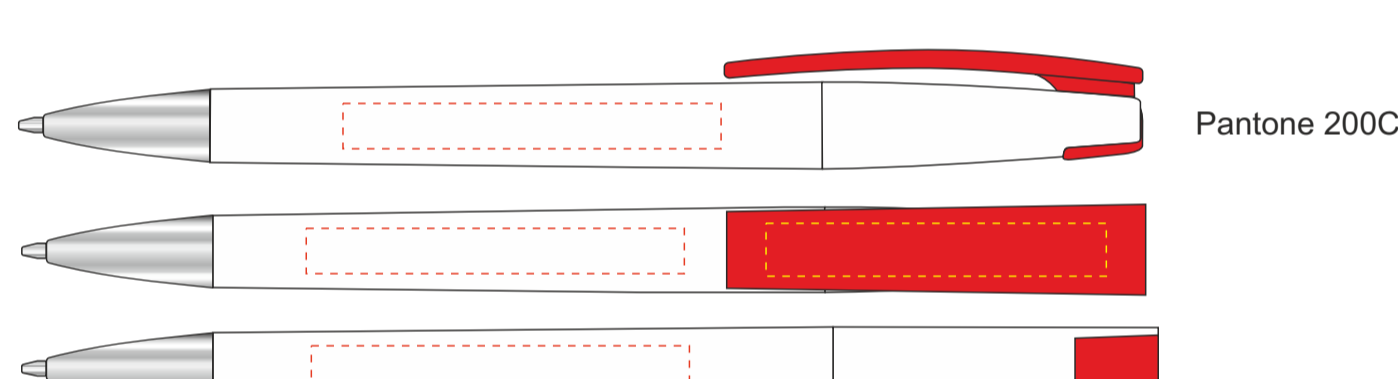

Pantone 200C