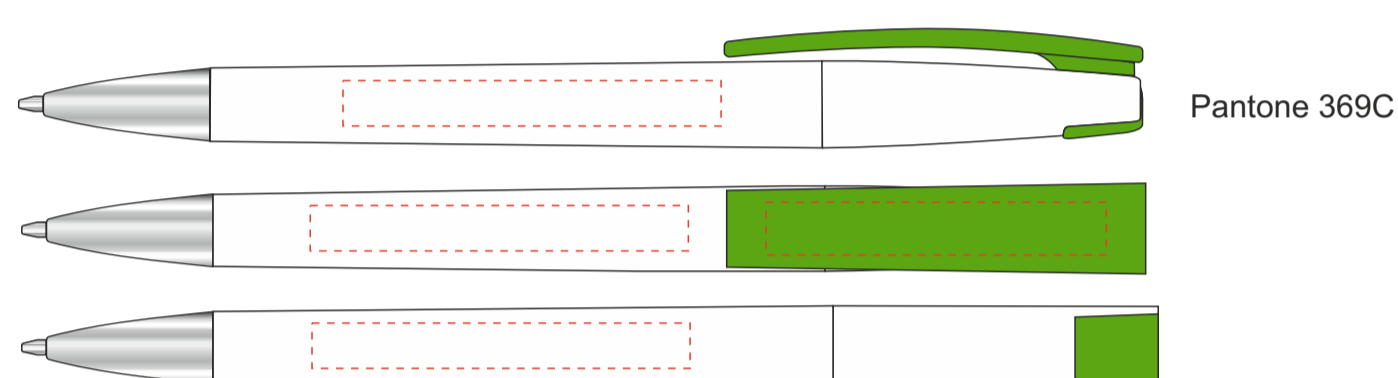

Pantone 369C