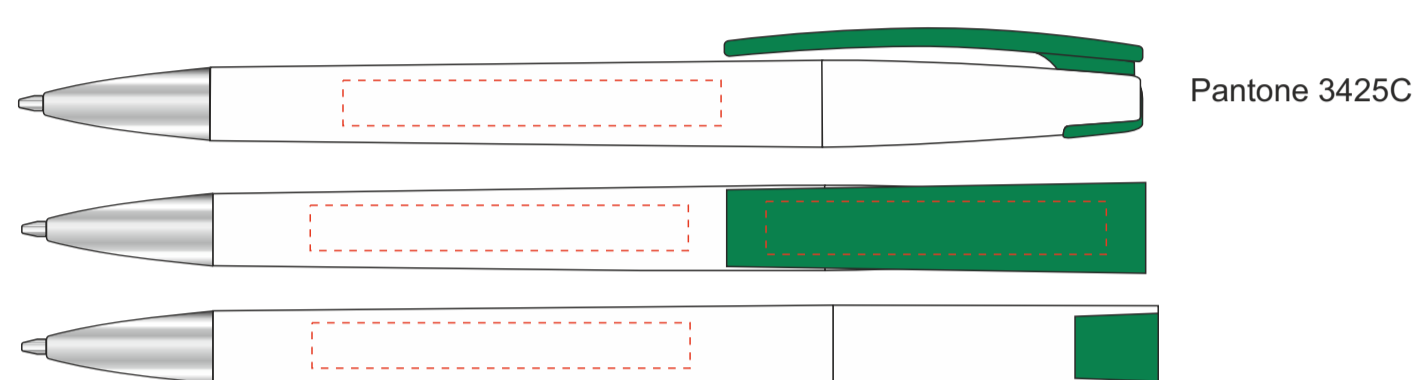

Pantone 3425C